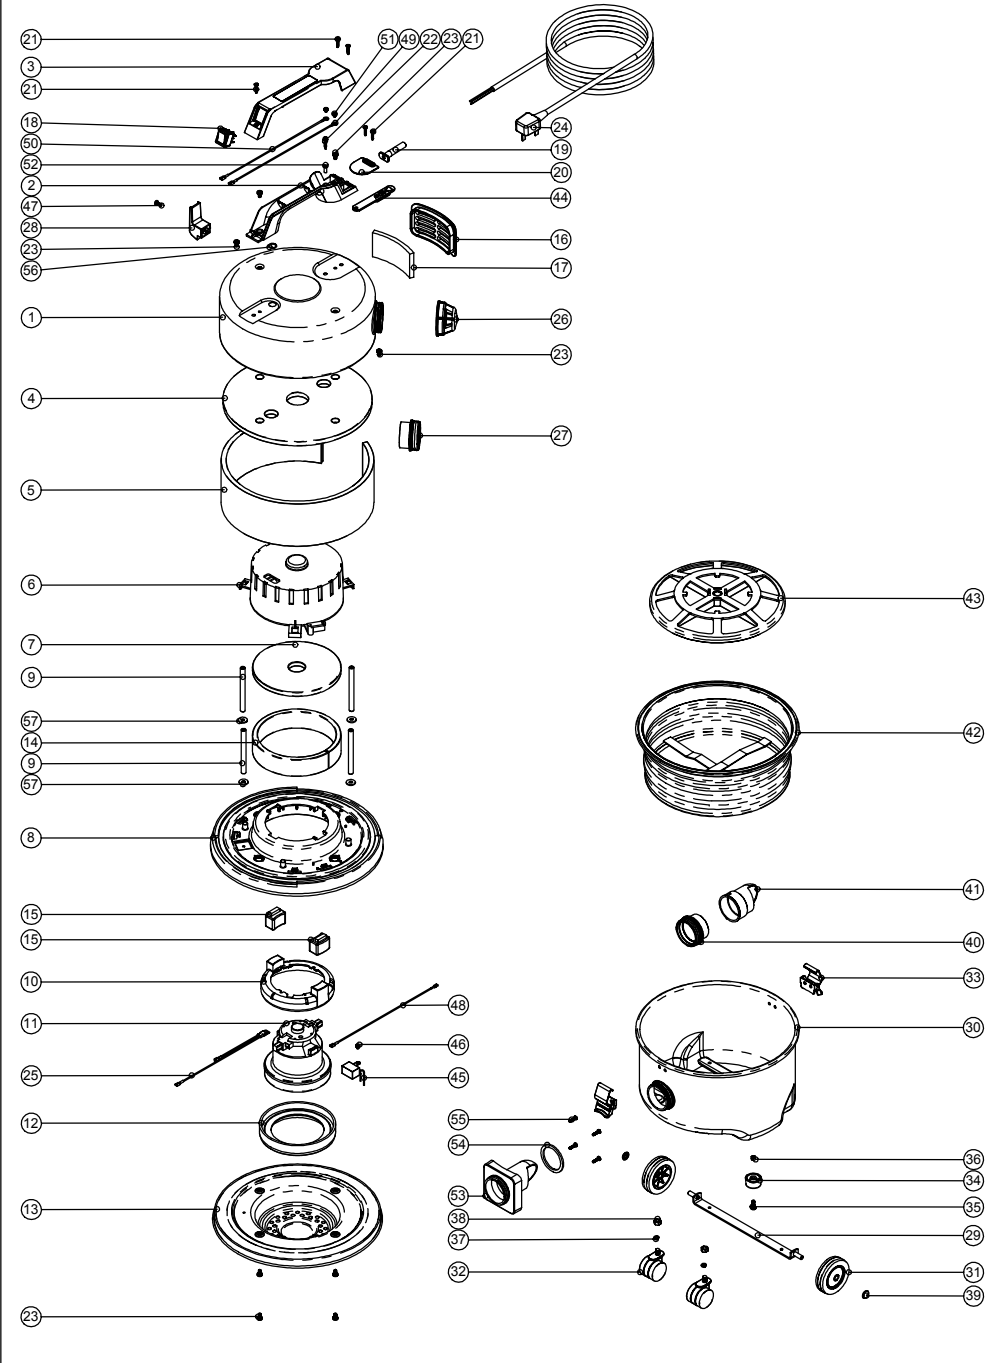

Numatic International Spare Parts

Model No: NVQ250/NVQ250B - NVQ300/NVQ300B (3 WIRE)

231451
DRAWING: EXP237 ISS:A10
09/12/99

Numatic International Spare Parts

Model No: NVQ250/NVQ300B - NVQ300/NVQ300B (3 WIRE)